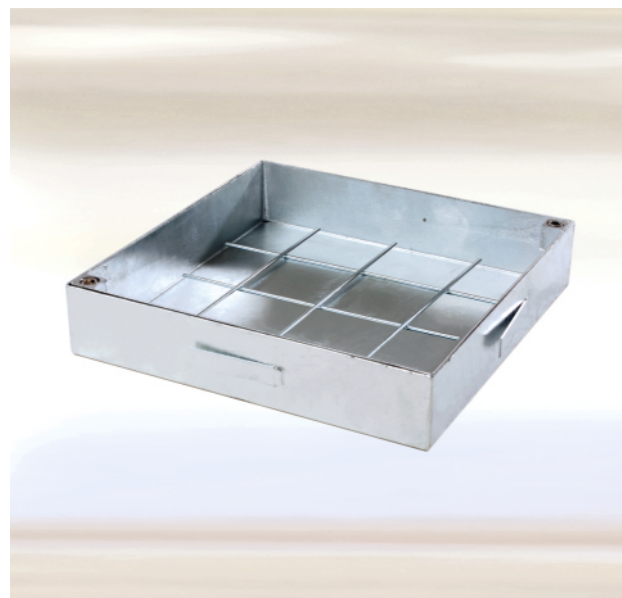

PODLAHOVÝ POKLOP POZINKOVANÝ

Systém ECO - plniteľný, vyberateľný

€ ECOLINE

↕ MCFR

Podlahový poklop Systému ECO je určený do interiéru alebo exteriéru. Vyrába sa z 2 mm pozinkovaného plechu v rôznych výškach (50 mm, 80 mm a 120 mm), čím ponúka vhodné riešenie každej situácie. Poklop je nutné zabetónovať na pripravenom podklade a to v sú-

lade s priloženým montážnym návodom. Po vytvrdnutí betónu sa môže veko v ráme vyplniť materiálom ako napr. dlažobné kocky, betón, živica, granit, terrazzo platne, drevo a tvrdé podlahové krytiny, a pod. Skrutkové spoje slúžia tiež na uchytenie zdvíhacích kľúčov, pomocou ktorých je možné s vekom manipulovať.

MOŽNOSTI POUŽITIA

Poklopy Systému ECO sú vhodné pre šachty v podlahách v interiéru aj exteriéri.

MATERIÁL

Rám a veko sú vyrobené z 2 mm pozinkovanej ocele.

Označenie poklopu	Vonkajší rozmer rámu [mm]	Svetlý otvor [mm]	Hmotnosť bez výplne
ECO-400400V50	400 x 400	320 x 320	6 kg
ECO-500500V50	500 x 500	420 x 420	9 kg
ECO-600600V50	600 x 600	520 x 520	11 kg
ECO-700700V50	700 x 700	620 x 620	14 kg
ECO-800800V50	800 x 800	720 x 720	17 kg
ECO-900900V50	900 x 900	820 x 820	24 kg
ECO-10001000V50	1000 x 1000	920 x 920	30 kg
ECO-400400V120	400 x 400	320 x 320	10 kg
ECO-500500V120	500 x 500	420 x 420	13 kg
ECO-600600V120	600 x 600	520 x 520	17 kg
ECO-700700V120	700 x 700	620 x 620	21 kg
ECO-800800V120	800 x 800	720 x 720	24 kg
ECO-900900V120	900 x 900	820 x 820	29 kg
ECO-10001000V120	1000 x 1000	920 x 920	33 kg

Na prianie môžu byť zhotovené atypické veľkosti a viacdiele prevedenia podľa Vašich požiadaviek.

VÝHODY SYSTÉMU

- Upevňovacie kotvy pre bezpečné zabudovanie
- Hĺbka veka od 46 mm do 116 mm
- Pri viacdielnych poklopoch s vyberateľným nosníkom
- Jednoduché otváranie vďaka kónickému tvaru
- V zabudovanom stave nenápadný a estetický vzhľad
- Vyrobené na Slovensku na najmodernejších zariadeniach
- Krátke dodacie lehoty