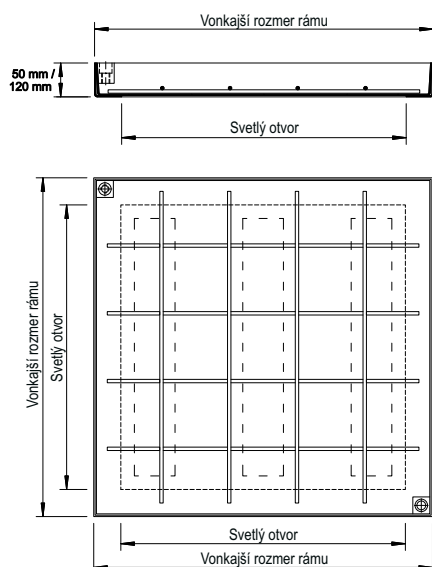

PODLAHOVÝ POKLOP POZINKOVANÝ

Systém ECO - plniteľný, vyberateľný

€ ECOLINE

↕ MCFR

Podlahový poklop Systému ECO je určený do interiéru alebo exteriéru. Vyrába sa z 2 mm pozinkovaného plechu v rôznych výškach (50 mm, 80 mm a 120 mm), čím ponúka vhodné riešenie každej situácie. Poklop je nutné zabetónovať na pripravenom podklade a to v sú-

lade s priloženým montážnym návodom. Po vytvrdnutí betónu sa môže veko v ráme vyplniť materiálom ako napr. dlažobné kocky, betón, živica, granit, terrazzo platne, drevo a tvrdé podlahové krytiny, a pod. Skrutkové spoje slúžia tiež na uchytenie zdvíhacích kľúčov, pomocou ktorých je možné s vekom manipulovať.

MOŽNOSTI POUŽITIA

Poklopy Systému ECO sú vhodné pre šachty v podlahách v interiéru aj exteriéri.

MATERIÁL

Rám a veko sú vyrobené z 2 mm pozinkovanej ocele.

Označenie poklopu	Vonkajší rozmer rámu [mm]	Svetlý otvor [mm]	Hmotnosť bez výplne
ECO-400400V50	400 x 400	320 x 320	6 kg
ECO-500500V50	500 x 500	420 x 420	9 kg
ECO-600600V50	600 x 600	520 x 520	11 kg
ECO-700700V50	700 x 700	620 x 620	14 kg
ECO-800800V50	800 x 800	720 x 720	17 kg
ECO-900900V50	900 x 900	820 x 820	24 kg
ECO-10001000V50	1000 x 1000	920 x 920	30 kg
ECO-400400V120	400 x 400	320 x 320	10 kg
ECO-500500V120	500 x 500	420 x 420	13 kg
ECO-600600V120	600 x 600	520 x 520	17 kg
ECO-700700V120	700 x 700	620 x 620	21 kg
ECO-800800V120	800 x 800	720 x 720	24 kg
ECO-900900V120	900 x 900	820 x 820	29 kg
ECO-10001000V120	1000 x 1000	920 x 920	33 kg